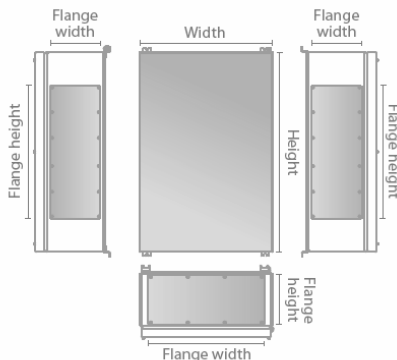

## CUBO X Stainless steel enclosure

### Cubo X with plain sides

Type	Description	Dimensions (mm)		
		Width	Height	Depth
<i>Plain side, AISI316</i>				
X1ANP151509		150	150	90
X1ANP152010		150	200	100
X1ANP202010		200	200	100
X1ANP203012		200	300	120
X1ANP204015		200	400	150
X1ANP303015		300	300	150
X1ANP403015		400	300	150
X1ANP404020		400	400	200
X1ANP406020		400	600	200
X1ANP508020		500	800	200
<i>Plain side, polyester painted mild steel</i>				
X1FEP151509		150	150	90
X1FEP152010		150	200	100
X1FEP202010		200	200	100
X1FEP203012		200	300	120
X1FEP204015		200	400	150
X1FEP303015		300	300	150
X1FEP403015		400	300	150
X1FEP404020		400	400	200
X1FEP406020		400	600	200
X1FEP508020		500	800	200

### Cubo X with flanges opening

The flange openings are either only on the base of the enclosure, or on both sides and the base.

Type	Description	Dimensions (mm)		
		Width	Height	Depth
<i>Flange openings on the bottom, AISI 316</i>				
X2ANP403015G1		400	300	150
X2ANP404020G1		400	400	200
X2ANP406020G1		400	600	200
X2ANP508020G1		500	800	200
<i>Flange openings on the bottom, polyester painted mild steel</i>				
X2FEP403015G1		400	300	150
X2FEP404020G1		400	400	200
X2FEP406020G1		400	600	200
X2FEP508020G1		500	800	200
<i>Flange openings on the bottom and both sides, AISI 316</i>				
X2ANP403015G1		400	300	150
X2ANP404020G1		400	400	200
X2ANP406020G1		400	600	200
X2ANP508020G1		500	800	200
<i>Flange openings on the bottom and both sides, polyester painted mild steel</i>				
X2FEP403015G2		400	300	150
X2FEP404020G2		400	400	200
X2FEP406020G2		400	600	200
X2FEP508020G2		500	800	200